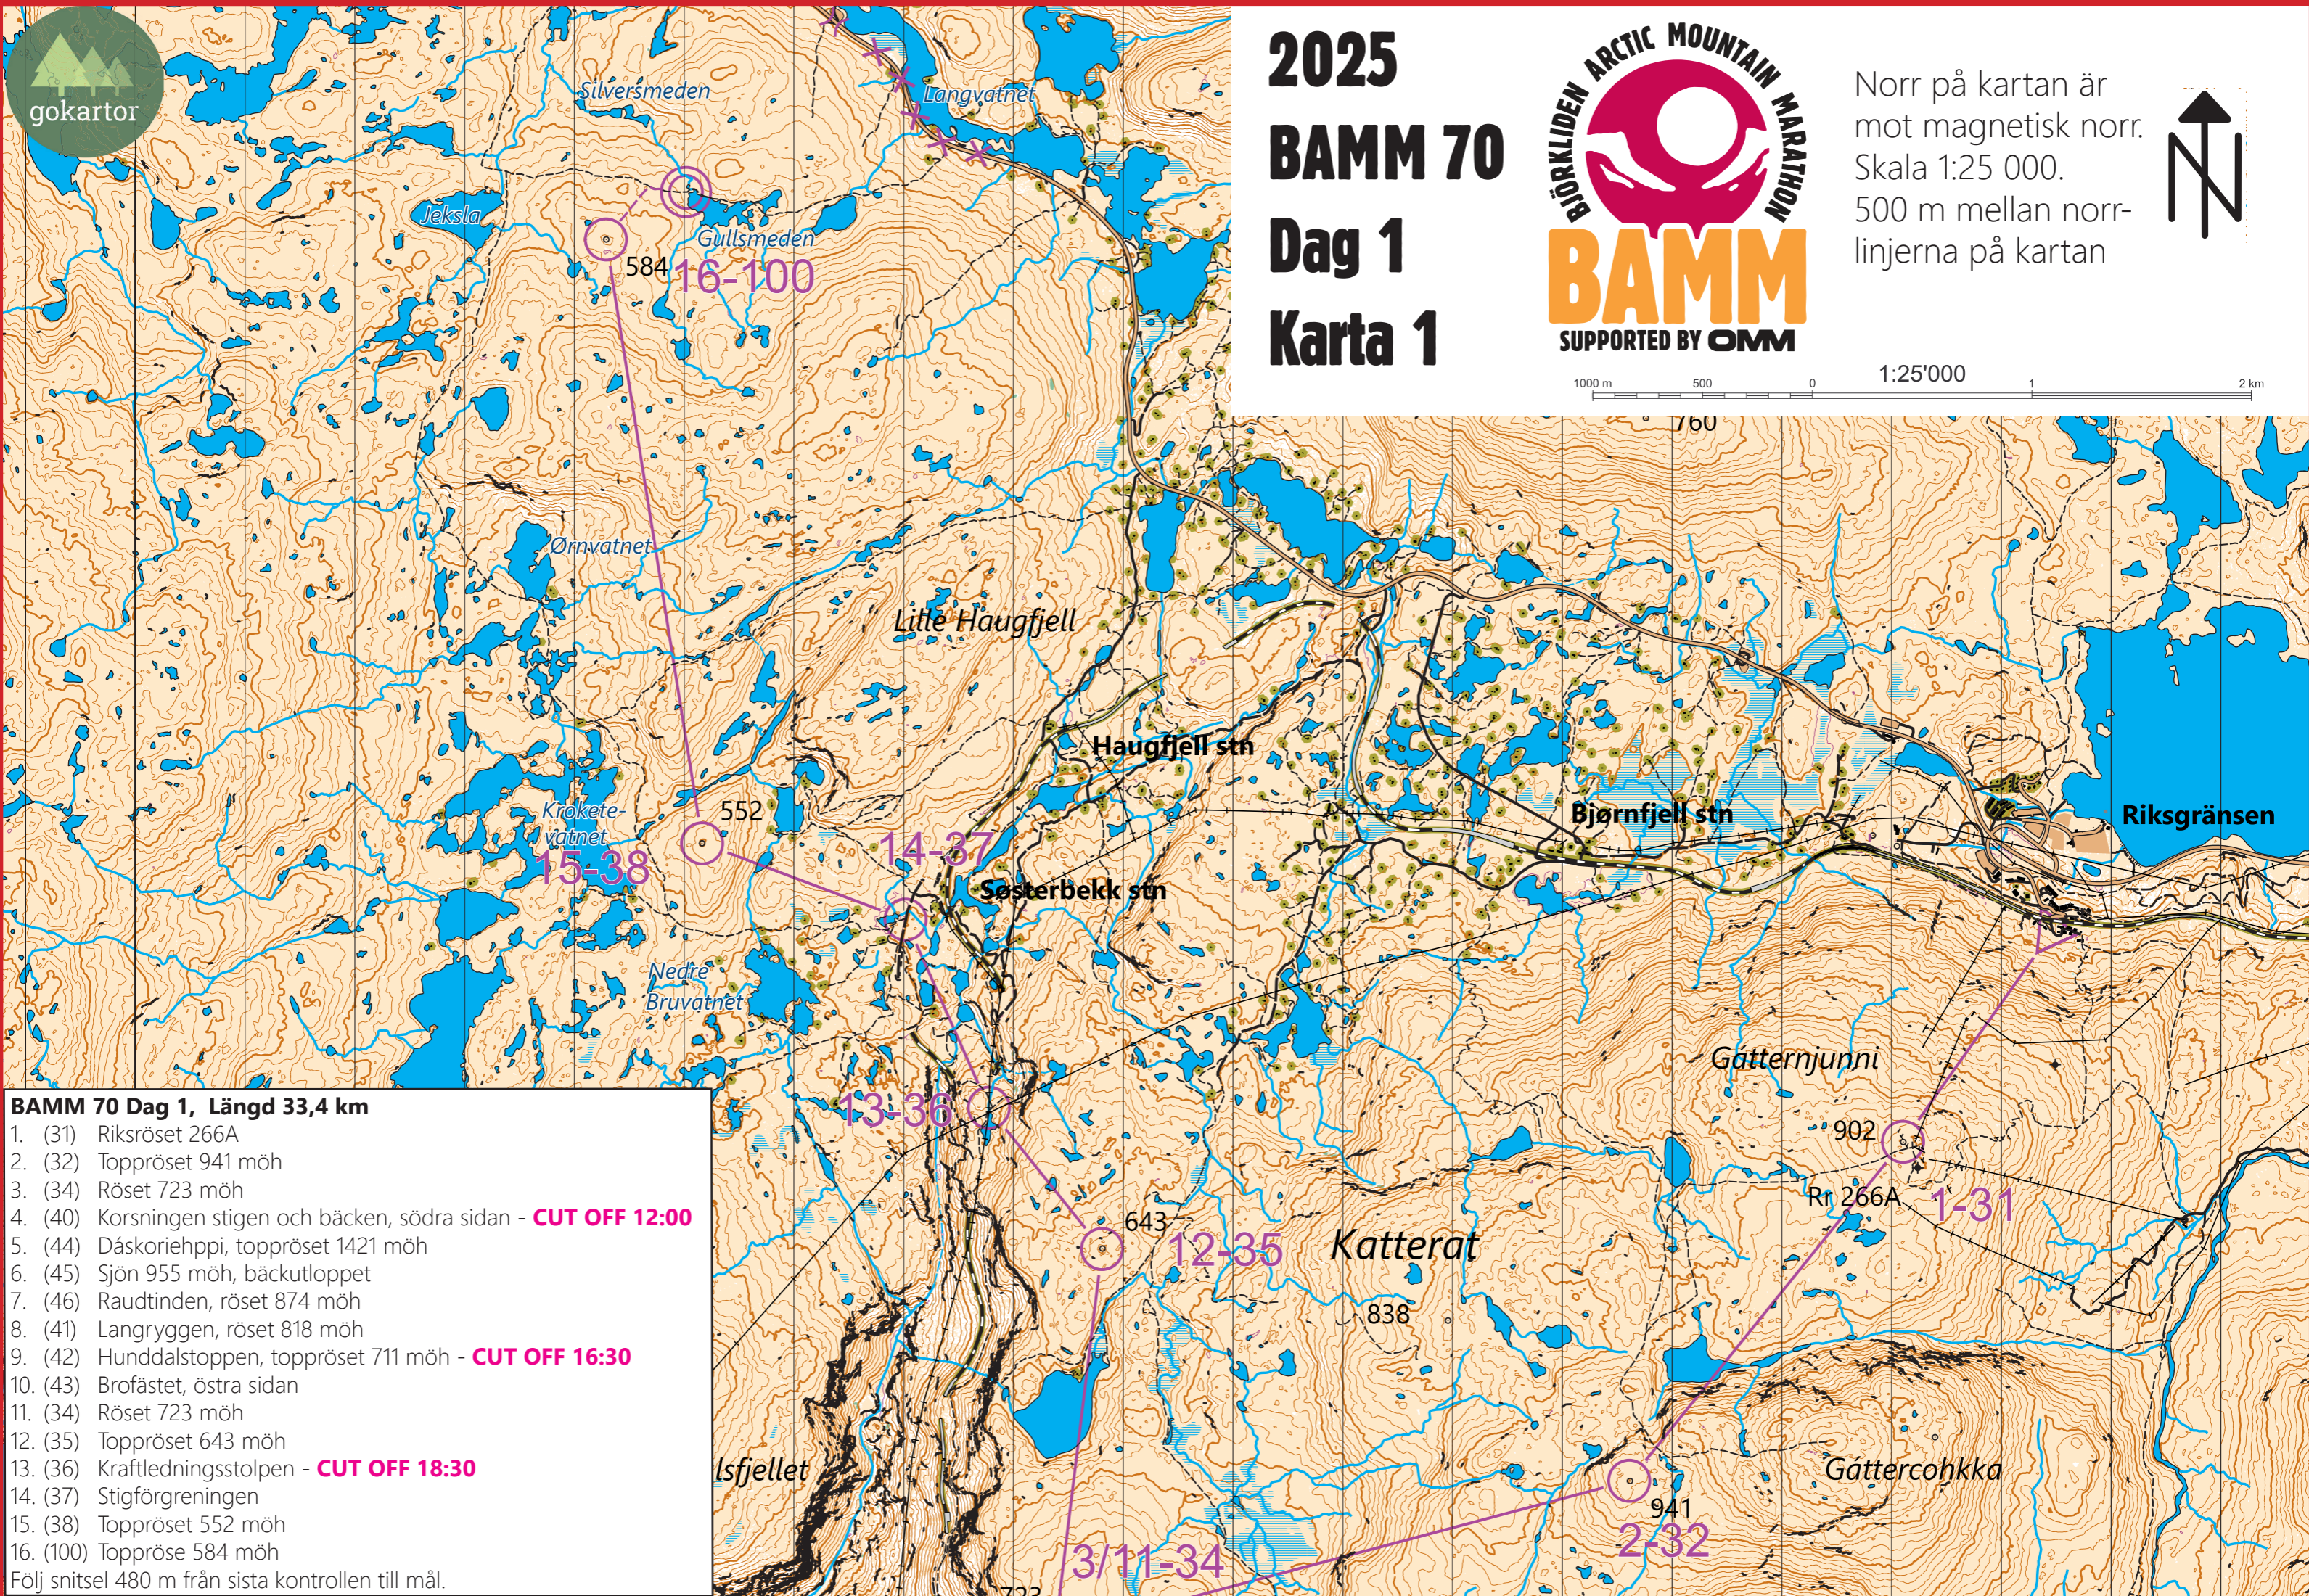

2025 BAMM 70 Dag 1 Karta 1

Norr på kartan är mot magnetisk norr.
Skala 1:25 000.
500 m mellan norr-linjerna på kartan

- BAMM 70 Dag 1, Längd 33,4 km**
1. (31) Riksroset 266A
 2. (32) Toppröset 941 möh
 3. (34) Röset 723 möh
 4. (40) Korsningen stigen och bäcken, södra sidan - **CUT OFF 12:00**
 5. (44) Dáskoriehppi, toppröset 1421 möh
 6. (45) Sjön 955 möh, bäckutloppet
 7. (46) Raudtinden, röset 874 möh
 8. (41) Langryggen, röset 818 möh
 9. (42) Hunddalstoppen, toppröset 711 möh - **CUT OFF 16:30**
 10. (43) Brofästet, östra sidan
 11. (34) Röset 723 möh
 12. (35) Toppröset 643 möh
 13. (36) Kraftledningsstolpen - **CUT OFF 18:30**
 14. (37) Stigförgreningen
 15. (38) Toppröset 552 möh
 16. (100) Toppröse 584 möh
- Följ snitsel 480 m från sista kontrollen till mål.