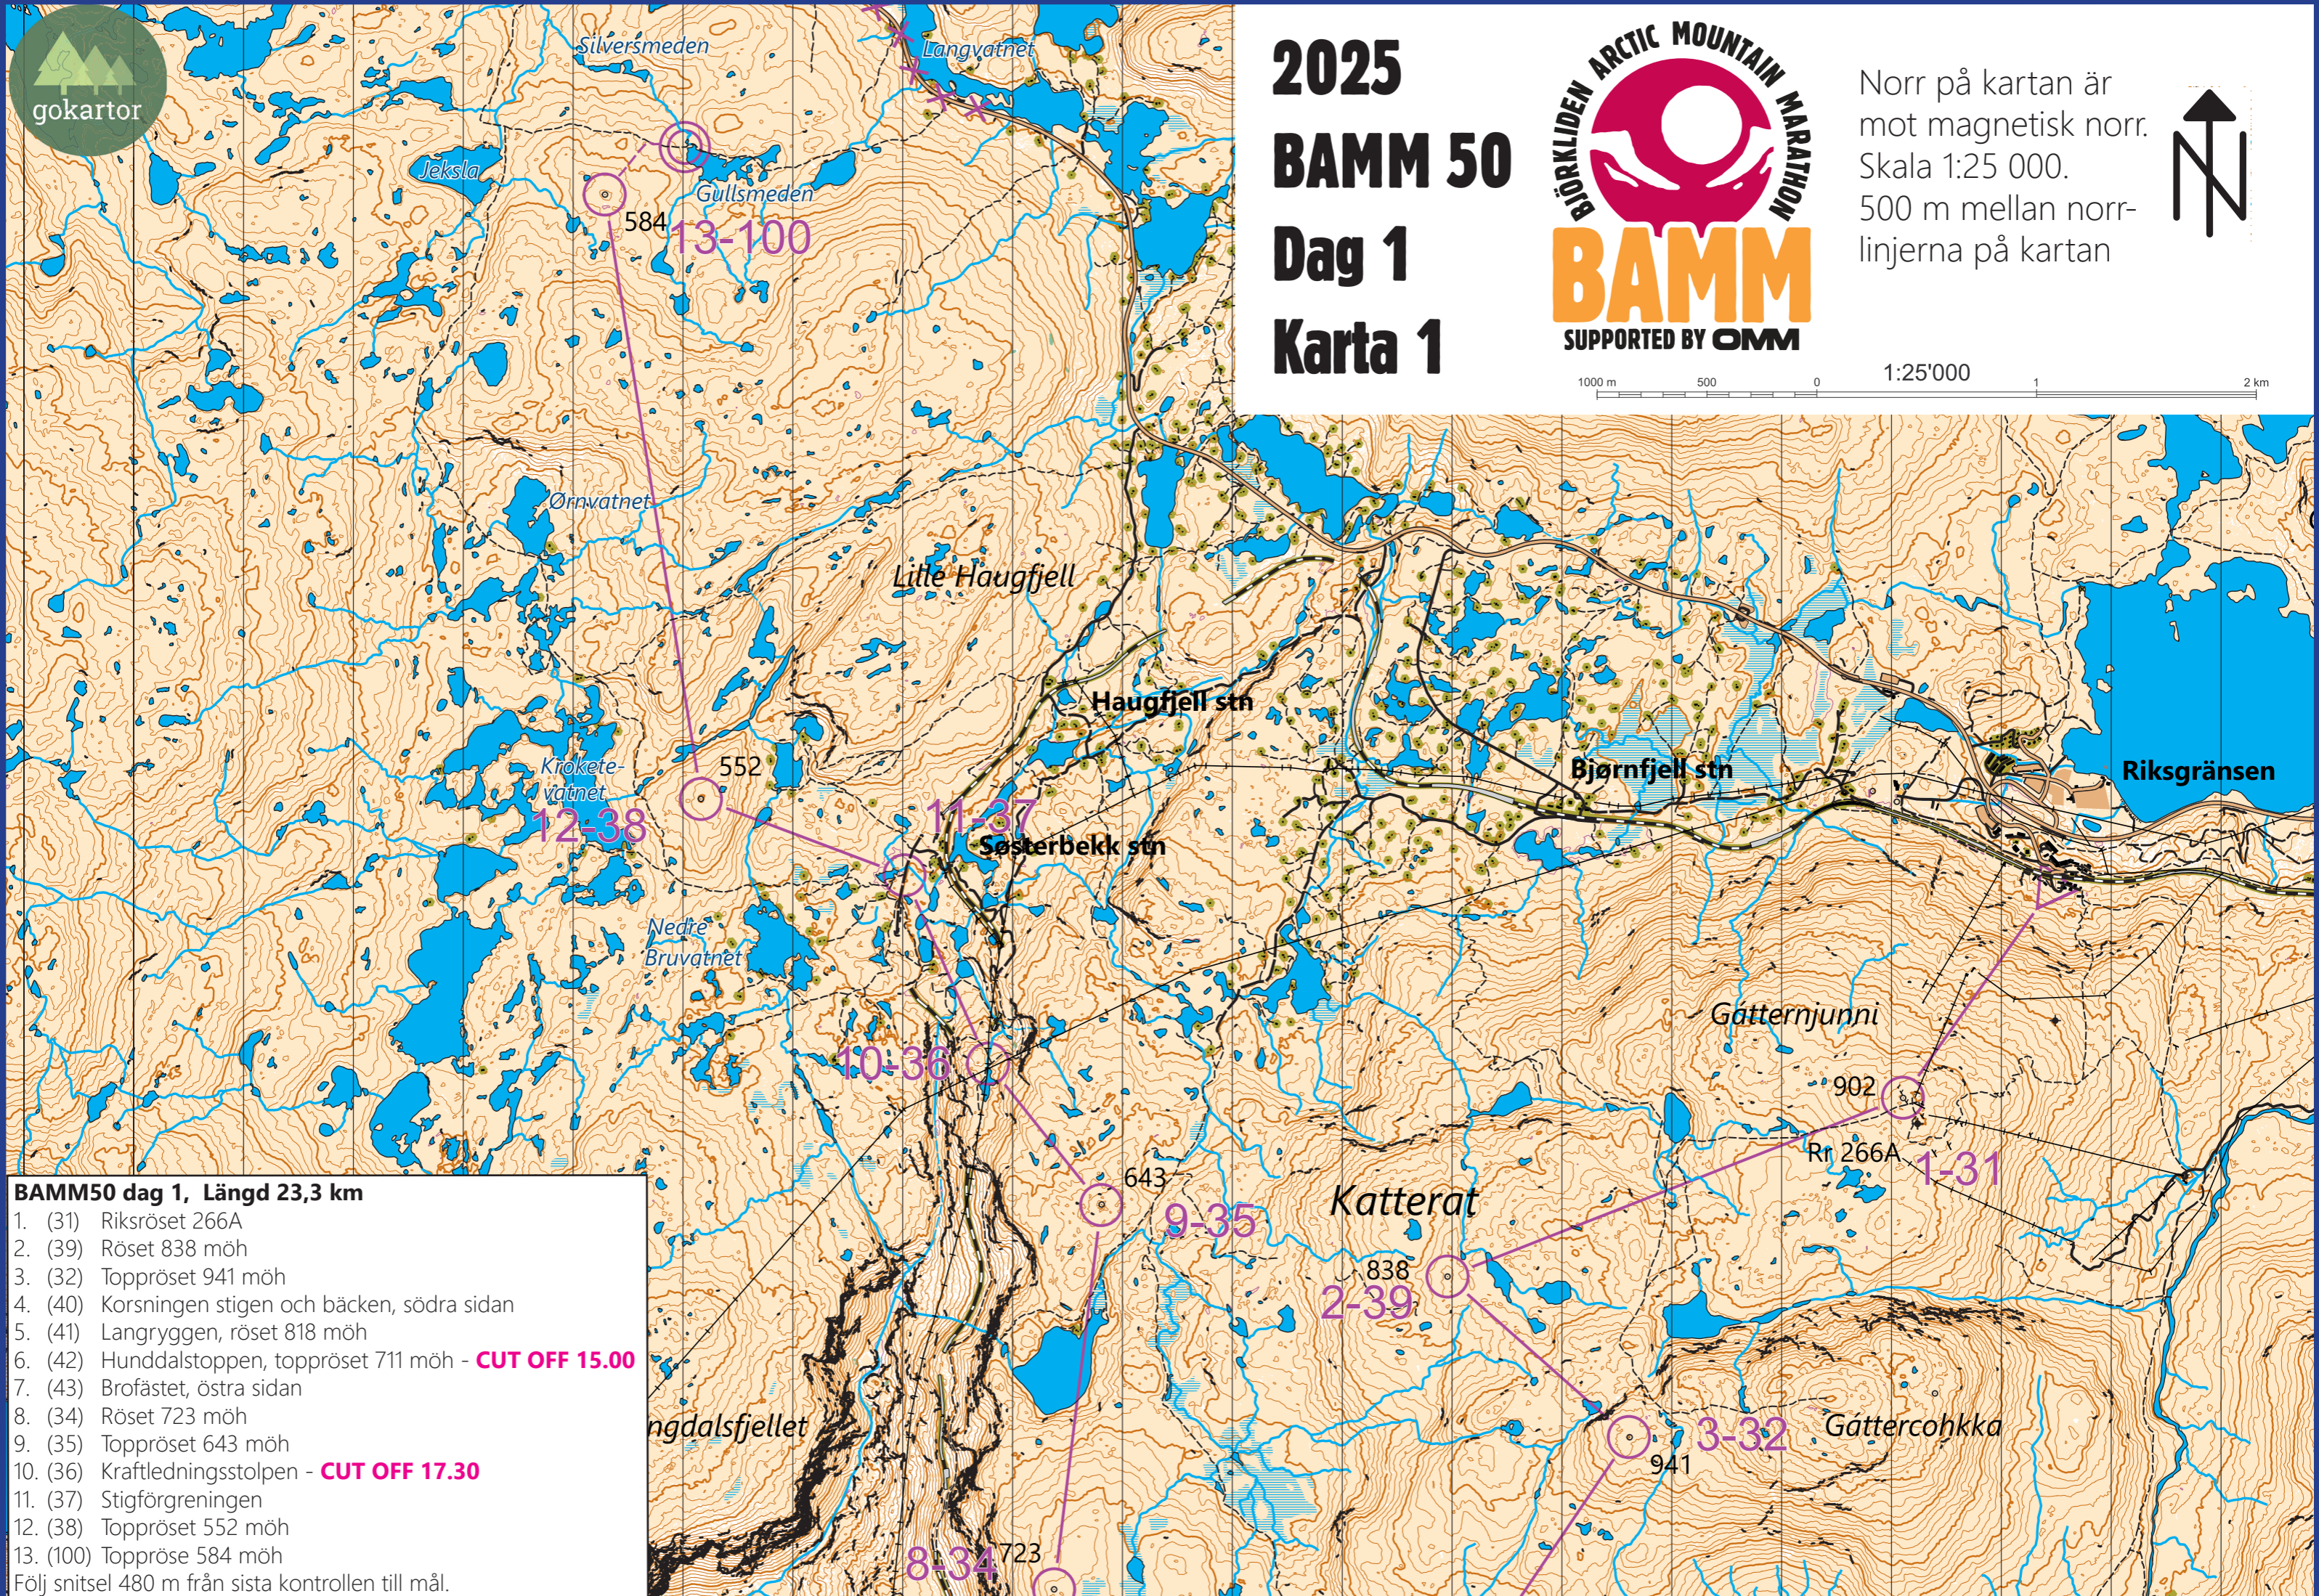

2025 BAMM 50 Dag 1 Karta 1

Norr på kartan är mot magnetisk norr.
Skala 1:25 000.
500 m mellan norr-linjerna på kartan

- BAMM50 dag 1, Längd 23,3 km**
1. (31) Riksroset 266A
 2. (39) Röset 838 möh
 3. (32) Toppröset 941 möh
 4. (40) Korsningen stigen och bäcken, södra sidan
 5. (41) Langryggen, röset 818 möh
 6. (42) Hunddalstoppen, toppröset 711 möh - **CUT OFF 15.00**
 7. (43) Brofästet, östra sidan
 8. (34) Röset 723 möh
 9. (35) Toppröset 643 möh
 10. (36) Kraftledningsstolpen - **CUT OFF 17.30**
 11. (37) Stigförgreningen
 12. (38) Toppröset 552 möh
 13. (100) Toppröse 584 möh
- Följ snitsel 480 m från sista kontrollen till mål.