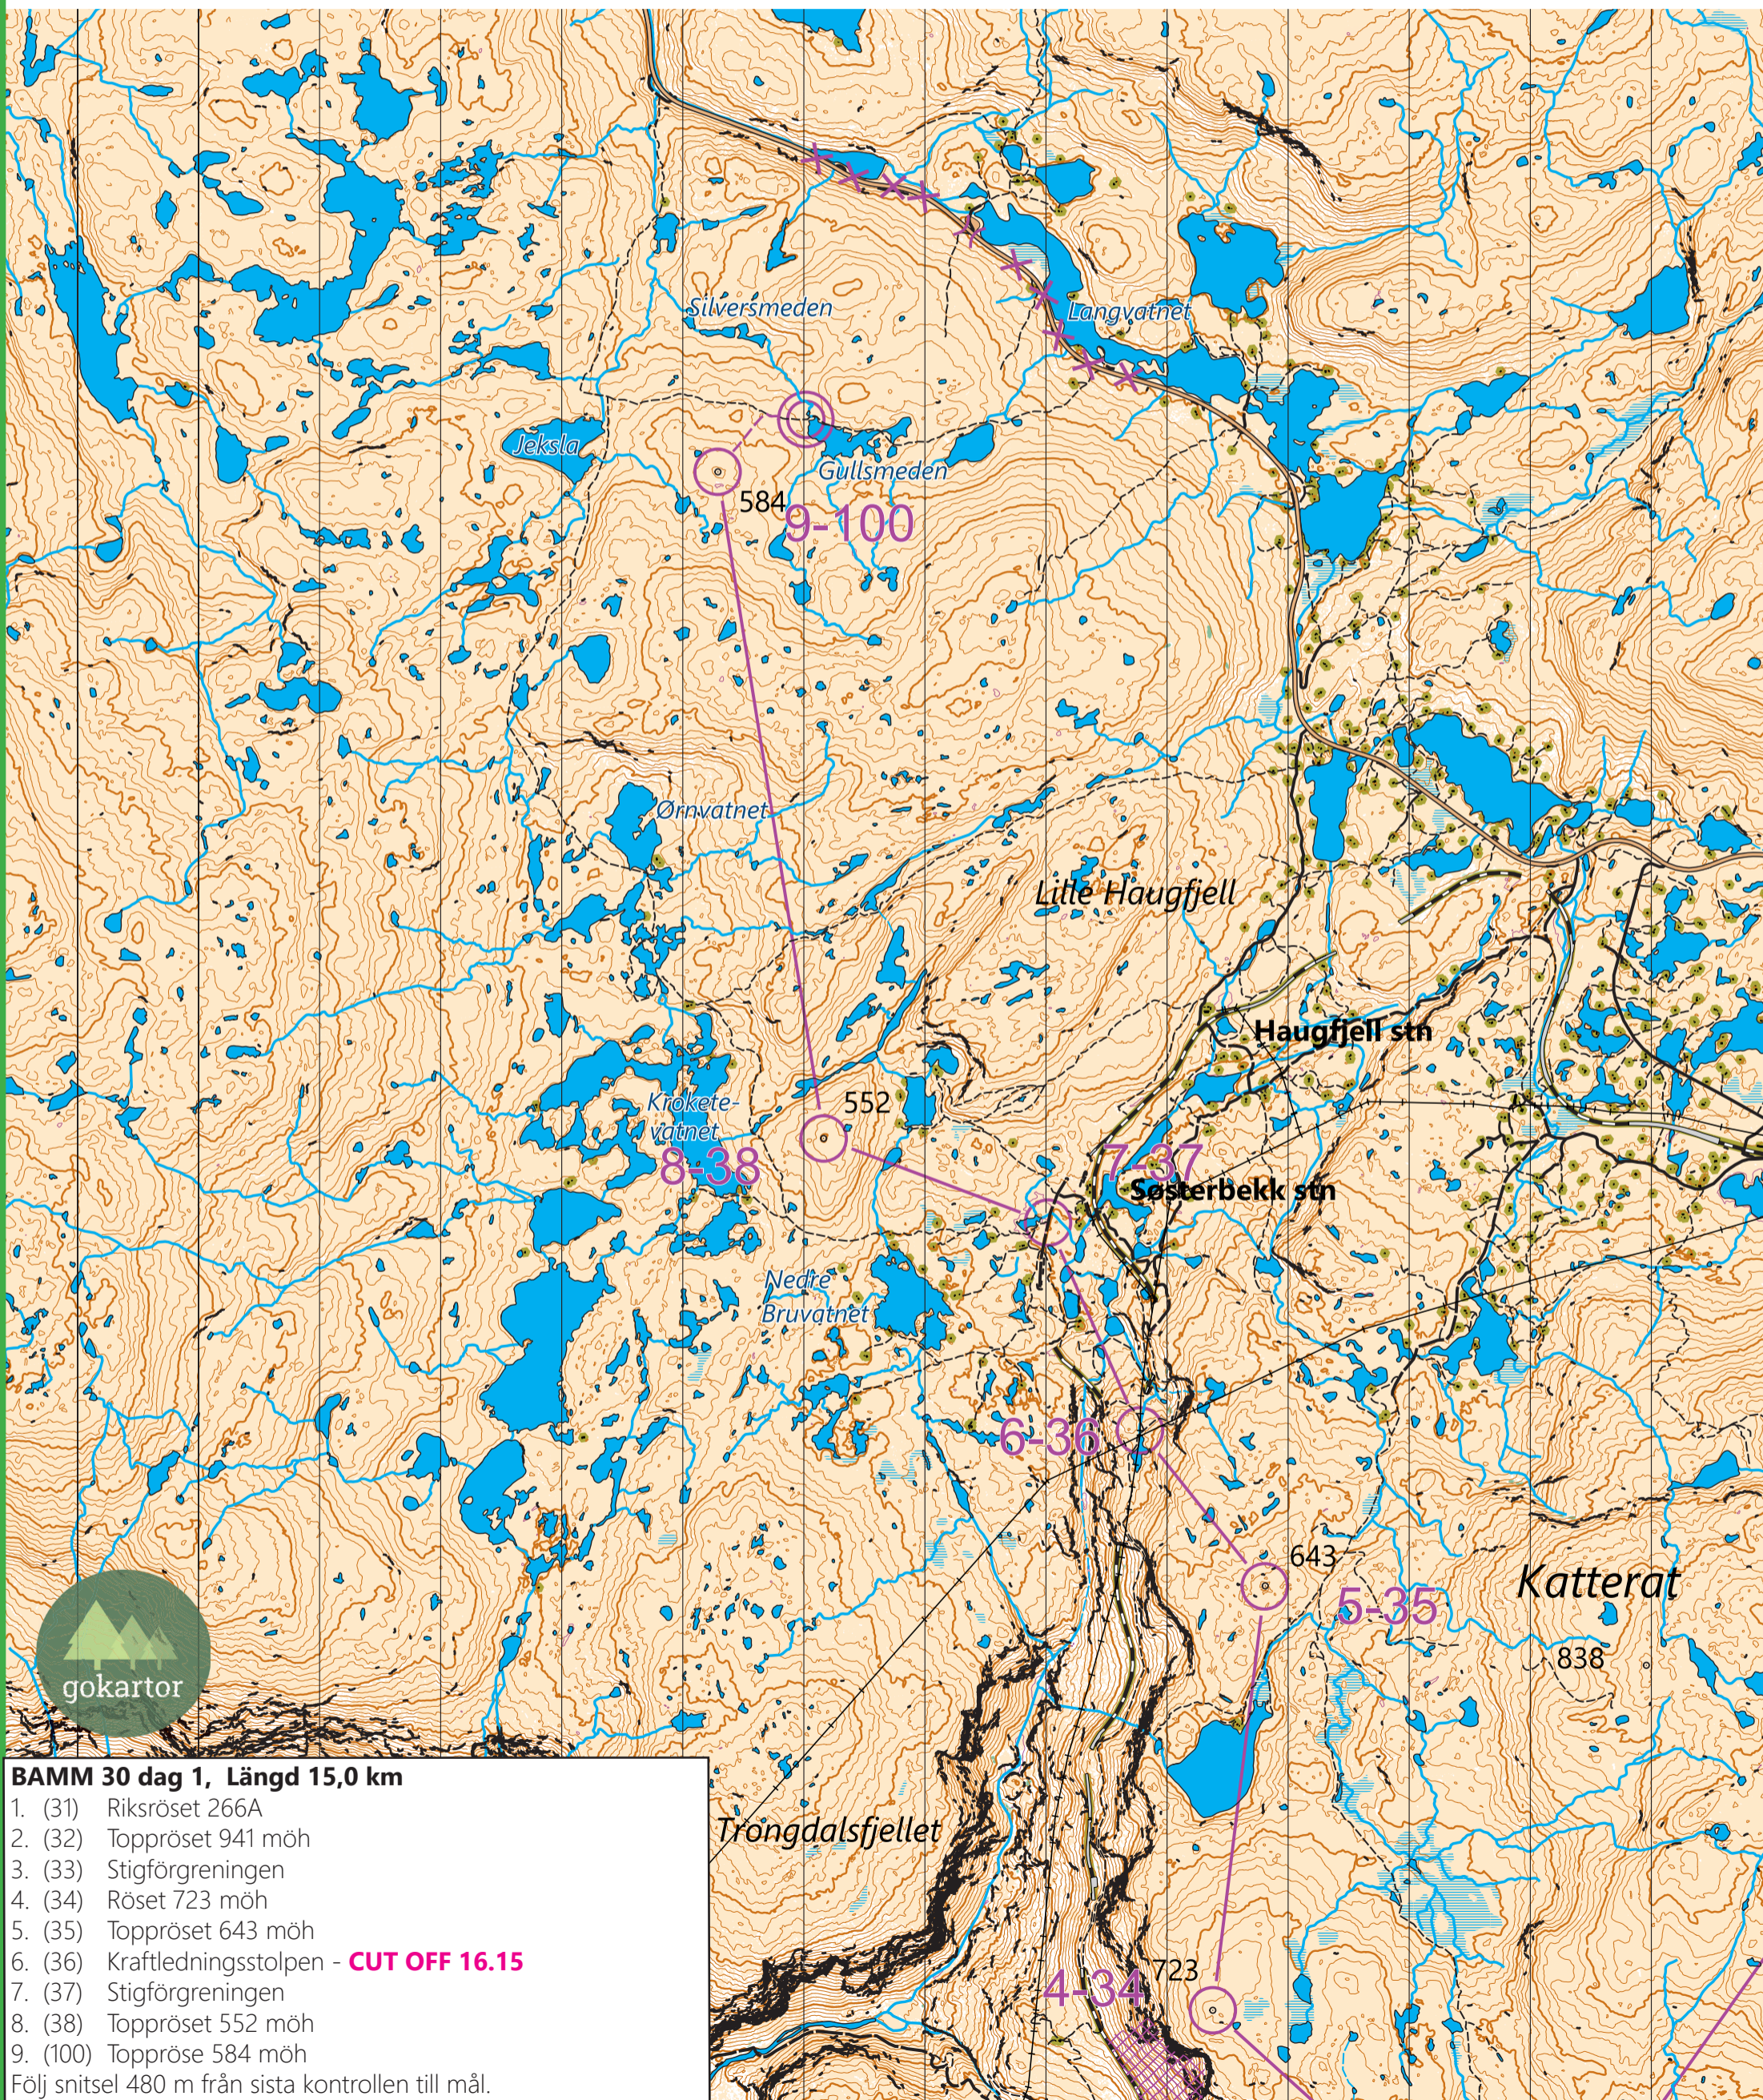

2025 BAMM 30 Dag 1 Karta 2

Norr på kartan är mot magnetisk norr.
Skala 1:25 000.
500 m mellan norrlinjerna på kartan

1000 m 500 0 1:25'000 1 2 km

BAMM 30 dag 1, Längd 15,0 km

1. (31) Riksroset 266A
2. (32) Toppröset 941 möh
3. (33) Stigförgreningen
4. (34) Röset 723 möh
5. (35) Toppröset 643 möh
6. (36) Kraftledningsstolpen - **CUT OFF 16.15**
7. (37) Stigförgreningen
8. (38) Toppröset 552 möh
9. (100) Toppröse 584 möh

Följ snitsel 480 m från sista kontrollen till mål.